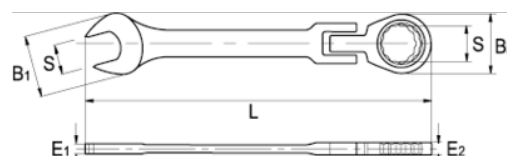

19-11-1

Chiave combinata a cricchetto con testa snodata 11 mm, con clip

DETTAGLI PRODOTTO

- Chiave combinata a cricchetto con testa snodata, in millimetri
- Finitura: satinata cromata
- Materiale: Acciaio legato ad alte prestazioni
- Durezza: 40-50 HRC
- Conforme alle norme: ISO 3318 e DIN 3113
- -1 confezione self-service

ATTRIBUTI PRODOTTO

Prodotto	S	B1	B2	E1	E2	L	 g
19-11-1	11 mm	23.5 mm	24.5 mm	8.4 mm	5.5 mm	165 mm	63 g