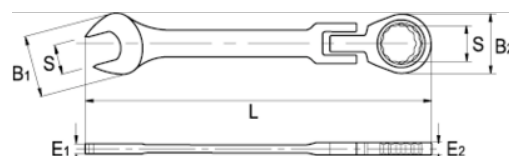

19-13-1

Chiave combinata a cricchetto con testa snodata 13 mm, con clip

## DETTAGLI PRODOTTO

- Chiave combinata a cricchetto con testa snodata, in millimetri
- Finitura: satinata cromata
- Materiale: Acciaio legato ad alte prestazioni
- Durezza: 40-50 HRC
- Conforme alle norme: ISO 3318 e DIN 3113
- -1 confezione self-service

## ATTRIBUTI PRODOTTO

Prodotto	<b>S</b>	<b>B1</b>	<b>B2</b>	<b>E1</b>	<b>E2</b>	<b>L</b>	 <b>g</b>
19-13-1	13 mm	26.4 mm	28 mm	9.1 mm	6.4 mm	180 mm	93 g