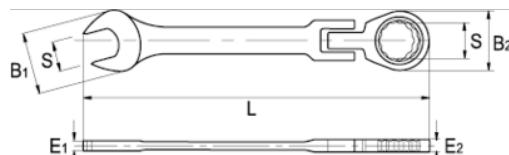

19-17-1

Chiave combinata a cricchetto con testa snodata 17 mm, con clip

DETTAGLI PRODOTTO

- Chiave combinata a cricchetto con testa snodata, in millimetri
- Finitura: satinata cromata
- Materiale: Acciaio legato ad alte prestazioni
- Durezza: 40-50 HRC
- Conforme alle norme: ISO 3318 e DIN 3113
- -1 confezione self-service

ATTRIBUTI PRODOTTO

Prodotto	S	B1	B2	E1	E2	L	 g
19-17-1	17 mm	33 mm	37 mm	10.5 mm	8 mm	225 mm	173 g