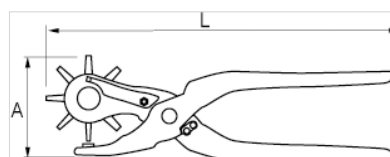

**330021**

**Fustellatrice a rivoltella 2-4,5 mm**

## DETTAGLI PRODOTTO

- Lama rotante per cuoio, gomma, plastica, tela, giunti e altri materiali simili
- 6 dimensioni di punzonatura 2-2,5-3-3,5-4,5 mm
- Facile selezione e visione dei fori di diametro per evitare errori
- Il suo design esclusivo riduce la forza necessaria del 70%
- Confezione industriale

## ATTRIBUTI PRODOTTO

Prodotto	A	L	g
<b>330021</b>	90 mm	220 mm	260 g