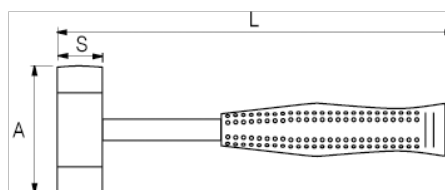

529021

Mazzuola con rivestimento in nylon,  
manico in metallo, 28 mm

#### DETTAGLI PRODOTTO

- Mazzuola con rivestimento in nylon
- Manico in metallo
- Presa in gomma
- Confezione industriale

#### ATTRIBUTI PRODOTTO

Prodotto	<b>S</b>	<b>A</b>	<b>L</b>	
529021	28 mm	80 mm	255 mm	325 g