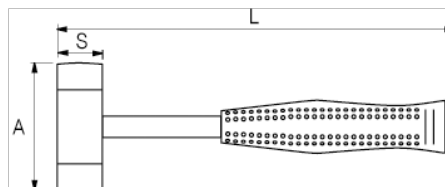

529031

Mazzuola con rivestimento in nylon,  
manico in metallo, 35 mm

#### DETTAGLI PRODOTTO

- Mazzuola con rivestimento in nylon
- Manico in metallo
- Presa in gomma
- Confezione industriale

#### ATTRIBUTI PRODOTTO

Prodotto	<b>S</b>	<b>A</b>	<b>L</b>	
529031	35 mm	100 mm	285 mm	650 g