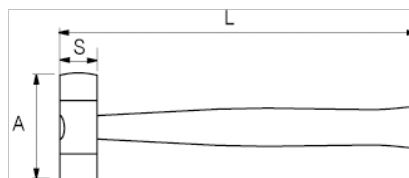

529151

Mazzuola con rivestimento in nylon,  
manico in legno, 22 mm

#### ATTRIBUTI PRODOTTO

Prodotto	<b>S</b>	<b>A</b>	<b>L</b>	
529151	22 mm	65 mm	215 mm	145 g