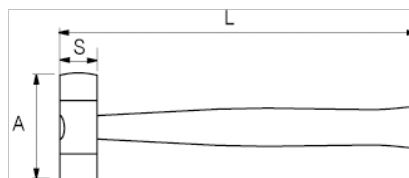

529171

Mazzuola con rivestimento in nylon,
manico in legno, 35 mm

DETTAGLI PRODOTTO

- Mazzuola con rivestimento in nylon
- Teste estensibili in nylon
- Impugnatura in legno
- Confezione industriale

ATTRIBUTI PRODOTTO

Prodotto	S	A	L	
529171	35 mm	100 mm	295 mm	500 g