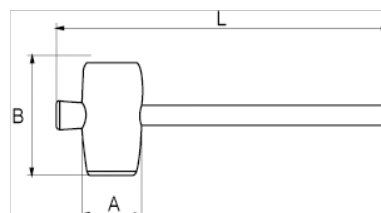

529271

Mazzuola con testa in gomma,  
manico in legno, 75 mm

#### DETTAGLI PRODOTTO

- Mazzuola con testa in gomma
- Per pavimentazione e pareti
- Impugnatura in legno
- Testa di gomma
- Confezione industriale

#### ATTRIBUTI PRODOTTO

Prodotto	<b>A</b>	<b>B</b>	<b>L</b>	
529271	75 mm	125 mm	360 mm	600 g