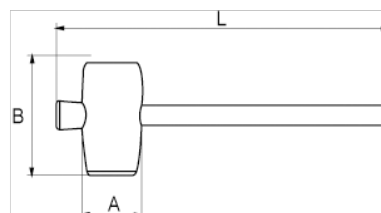

529291

Mazzuola con testa in gomma,
manico in legno, 90 mm

DETTAGLI PRODOTTO

- Mazzuola con testa in gomma
- Per pavimentazione e pareti
- Impugnatura in legno
- Testa di gomma
- Confezione industriale

ATTRIBUTI PRODOTTO

Prodotto	A	B	L	 g
529291	90 mm	139 mm	360 mm	720 g