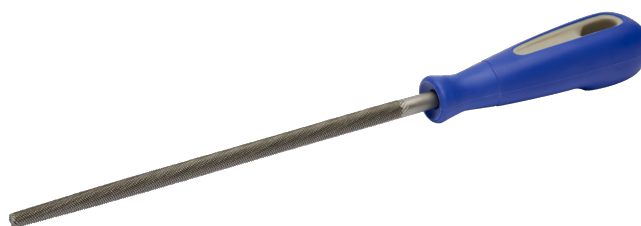

**534611**

**Lima tonda 8", taglio bastardo con impugnatura**

### DETTAGLI PRODOTTO

- Per fori e superfici concave
- Rastremate in punta
- La comoda impugnatura bi-componente consente una presa ottimale
- Piano a taglio doppio
- Taglio: 1 = bastardo, 2 = doppio

### ATTRIBUTI PRODOTTO

Prodotto	<b>A</b>	<b>B</b>	<b>C</b>				
<b>534611</b>	200 mm	8 mm	10 mm	1	10	25	112 g