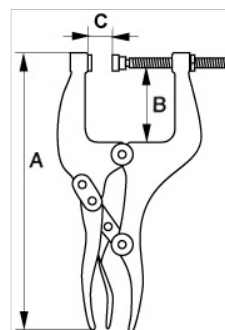

645041

Pinze autobloccanti, finitura fosfatata, spinotto regolabile, 0-150 mm, 240 mm

DETTAGLI PRODOTTO

- Finitura: nera
- Forma: morsa di bloccaggio con ganasce mobili per maggior flessibilità d'uso
- Applicazione: per molteplici impieghi, in auto, in officina, in laboratorio e in ogni luogo di produzione o manutenzione

ATTRIBUTI PRODOTTO

Prodotto	A	B	C	g
645041	240 mm	62 mm	150 mm	1180 g