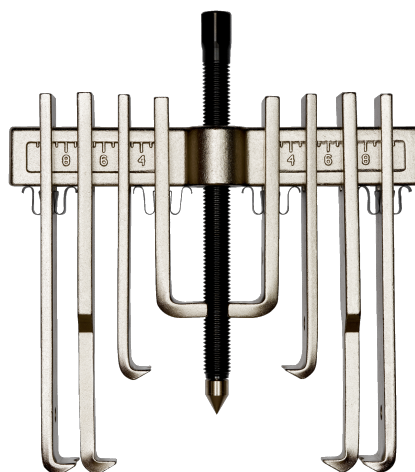

713001

Estrattore a bracci multipli, 173X140

## DETTAGLI PRODOTTO

- Utilizzabili con apertura verso l'interno e verso l'esterno
- Due o più bracci possono essere collegati insieme per ottenere una maggiore estensione

## ATTRIBUTI PRODOTTO

Prodotto	A	B		
713001	20-173 mm		5 to	2700 g