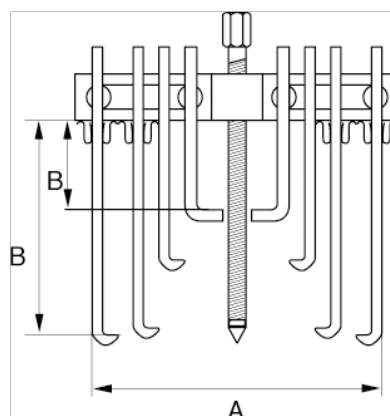

713001

Estrattore a bracci multipli, 173X140

## DETTAGLI PRODOTTO

- Utilizzabili con apertura verso l'interno e verso l'esterno
- Due o più bracci possono essere collegati insieme per ottenere una maggiore estensione

## ATTRIBUTI PRODOTTO

Prodotto	A	B		
713001	20-173 mm		5 to	2700 g