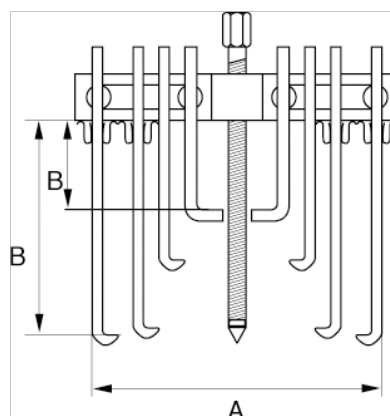

713011

Estrattore a bracci multipli, 250X182

### DETTAGLI PRODOTTO

- Utilizzabili con apertura verso l'interno e verso l'esterno
- Due o più bracci possono essere collegati insieme per ottenere una maggiore estensione

### ATTRIBUTI PRODOTTO

Prodotto	A	B		
713011	75-250 mm		10 to	6000 g