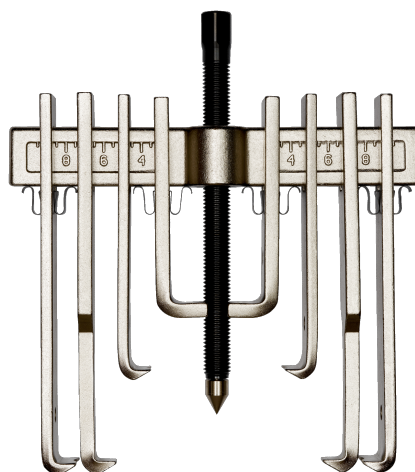

713011

Estrattore a bracci multipli, 250X182

### DETTAGLI PRODOTTO

- Utilizzabili con apertura verso l'interno e verso l'esterno
- Due o più bracci possono essere collegati insieme per ottenere una maggiore estensione

### ATTRIBUTI PRODOTTO

Prodotto	A	B		
713011	75-250 mm		10 to	6000 g