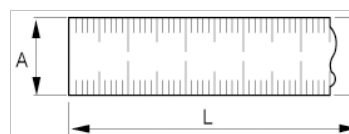

**980-20S-1**

**Rotella metrica con nastro in acciaio  
20 m X 13 mm**

## DETTAGLI PRODOTTO

- Precisione Classe II
- Struttura in ABS con presa in gomma termoplastica
- Lame in acciaio 50C di alta qualità
- Fermo con anello e ganascia pieghevole
- Clip per aggancio alla cintura
- Meccanismo di avvolgimento rapido
- Confezione singola che può essere appesa
- Conforme alla Direttiva CE per strumenti di misura MID

## ATTRIBUTI PRODOTTO

Prodotto	<b>A</b>	<b>L</b>		
<b>980-20S-1</b>	13 mm	20 m	13 mm	350 g