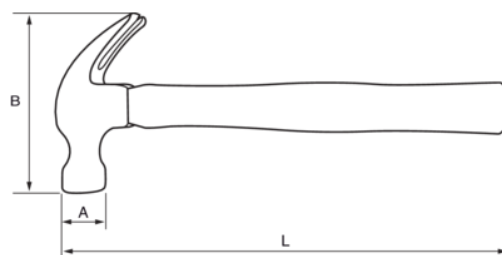

521-81-2

Martello da carpentiere artiglio curvo
con manico in legno 550 g

DETTAGLI PRODOTTO

- Martello da carpentiere
- Manico con attacco conico per la testa del martello
- Con manico in vero noce americano
- Confezione industriale

ATTRIBUTI PRODOTTO

Prodotto	A	B	L		
521-81-2	31.6 mm	125.5 mm	330 mm	550 g	700 g