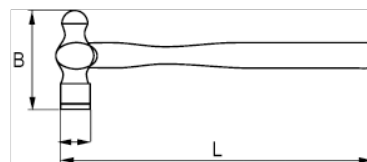

527-43-2

Martello con penna sferica con
manico in fibra di legno, 450 g

DETTAGLI PRODOTTO

- Martello con penna sferica
- Manico appositamente incollato alla testa del martello
- Manico a 3 componenti con anima in fibra di vetro e rivestito in polipropilene ed elastomero
- per una buona presa
- Confezione industriale

ATTRIBUTI PRODOTTO

Prodotto	A	B	L		
527-43-2	30 mm	100 mm	320 mm	455 g	600 g