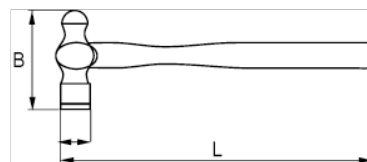

527-53-2

Martello con penna sferica con
manico in fibra di legno, 570 g

DETTAGLI PRODOTTO

- Martello con penna sferica
- Manico appositamente incollato alla testa del martello
- Manico a 3 componenti con anima in fibra di vetro e rivestito in polipropilene ed elastomero
- per una buona presa
- Confezione industriale

ATTRIBUTI PRODOTTO

Prodotto	A	B	L		
527-53-2	33 mm	108 mm	324 mm	560 g	760 g