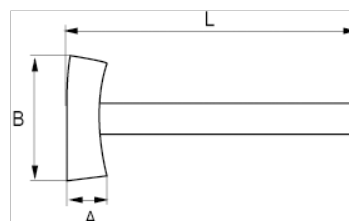

530-03-2

Martello con penne convesse con  
manico in legno, 700 g

#### DETTAGLI PRODOTTO

- Mazzetta
- Manico adatto alla testa della mazzetta con due cunei metallici tondi più un cuneo di legno dritto
- Con manico in vero noce americano
- Confezione industriale

#### ATTRIBUTI PRODOTTO

Prodotto	A	B	L		
530-03-2	35 mm	110 mm	280 mm	700 g	800 g