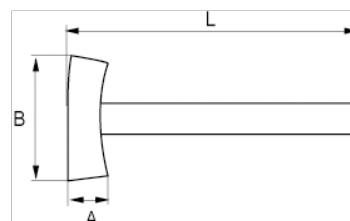

530-07-2

Martello con penne convesse con
manico in legno, 1.250 g

DETTAGLI PRODOTTO

- Mazzetta
- Manico adatto alla testa della mazzetta con due cunei metallici tondi più un cuneo di legno dritto
- Con manico in vero noce americano
- Confezione industriale

ATTRIBUTI PRODOTTO

Prodotto	A	B	L		
530-07-2	43 mm	135 mm	280 mm	1250 g	1400 g