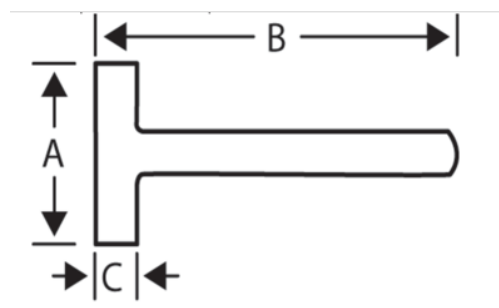

531-05-2

Martello con penne convesse con
manico in legno, 1.000 g

DETTAGLI PRODOTTO

- Mazzetta
- Manico adatto alla testa della mazzetta con cuneo metallico tondo
- Con manico in vero noce americano
- Confezione industriale

ATTRIBUTI PRODOTTO

Prodotto		A	B	L	
531-05-2	1000 g	40 mm	95 mm	260 mm	1155 g