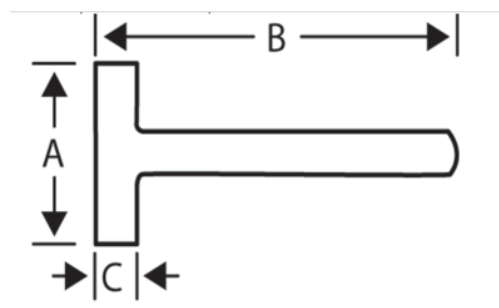

531-08-2

**Martello con penne convesse con
manico in legno, 1.500 g**

DETTAGLI PRODOTTO

- Mazzetta
- Manico adatto alla testa della mazzetta con cuneo metallico tondo
- Con manico in vero noce americano
- Confezione industriale

ATTRIBUTI PRODOTTO

Prodotto		A	B	L	
531-08-2	1500 g	45 mm	110 mm	280 mm	1675 g