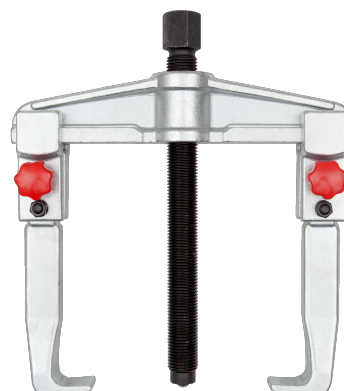

701-130-1

Estrattore universale a due bracci con regolazione rapida, 130X100 mm

DETTAGLI PRODOTTO

- Invertendo i bracci l'estrattore può servire per interno o per esterno
- Corpo e bracci in acciaio forgiato
- Finitura galvanizzata. Spinotto temprato a induzione.
- Sezione della trave leggera e robusta.
- Dadi a regolazione rapida per un facile e veloce posizionamento.
- Viti di regolazione con cappuccio in plastica sovradimensionato.

ATTRIBUTI PRODOTTO

Prodotto	A	B	L		
701-130-1	130 mm	100 mm	130 mm	4 to	980 g