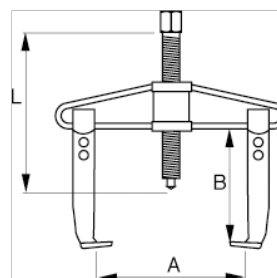

701-130-1

Estrattore universale a due bracci con regolazione rapida, 130X100 mm

DETTAGLI PRODOTTO

- Invertendo i bracci l'estrattore può servire per interno o per esterno
- Corpo e bracci in acciaio forgiato
- Finitura galvanizzata. Spinotto temprato a induzione.
- Sezione della trave leggera e robusta.
- Dadi a regolazione rapida per un facile e veloce posizionamento.
- Viti di regolazione con cappuccio in plastica sovradimensionato.

ATTRIBUTI PRODOTTO

Prodotto	A	B	L		
701-130-1	130 mm	100 mm	130 mm	4 to	980 g