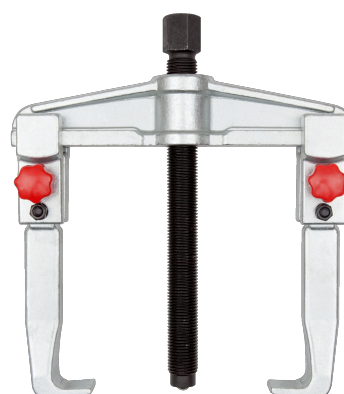

**701-350-1**

**Estrattore universale a due bracci con  
regolazione rapida, 350X200 mm**

## DETTAGLI PRODOTTO

- Invertendo i bracci l'estrattore può servire per interno o per esterno
- Corpo e bracci in acciaio forgiato
- Finitura galvanizzata. Spinotto temprato a induzione.
- Sezione della trave leggera e robusta.
- Dadi a regolazione rapida per un facile e veloce posizionamento.
- Viti di regolazione con cappuccio in plastica sovradimensionato.

## ATTRIBUTI PRODOTTO

Prodotto	<b>A</b>	<b>B</b>	<b>L</b>		
<b>701-350-1</b>	350 mm	205 mm	280 mm	8 to	7680 g