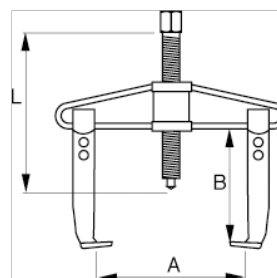

**701-350-1**

**Estrattore universale a due bracci con  
regolazione rapida, 350X200 mm**

## DETTAGLI PRODOTTO

- Invertendo i bracci l'estrattore può servire per interno o per esterno
- Corpo e bracci in acciaio forgiato
- Finitura galvanizzata. Spinotto temprato a induzione.
- Sezione della trave leggera e robusta.
- Dadi a regolazione rapida per un facile e veloce posizionamento.
- Viti di regolazione con cappuccio in plastica sovradimensionato.

## ATTRIBUTI PRODOTTO

Prodotto	<b>A</b>	<b>B</b>	<b>L</b>		
<b>701-350-1</b>	350 mm	205 mm	280 mm	8 to	7680 g