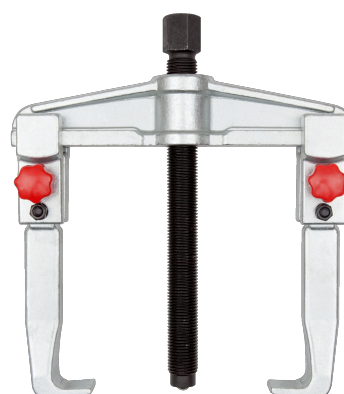

**701-90-1**

**Estrattore universale a due bracci con  
regolazione rapida, 90X100 mm**

## DETTAGLI PRODOTTO

- Invertendo i bracci l'estrattore può servire per interno o per esterno
- Corpo e bracci in acciaio forgiato
- Finitura galvanizzata. Spinotto temprato a induzione.
- Sezione della trave leggera e robusta.
- Dadi a regolazione rapida per un facile e veloce posizionamento.
- Viti di regolazione con cappuccio in plastica sovradimensionato.

## ATTRIBUTI PRODOTTO

Prodotto	<b>A</b>	<b>B</b>	<b>L</b>		
<b>701-90-1</b>	90 mm	100 mm	130 mm	4 to	900 g