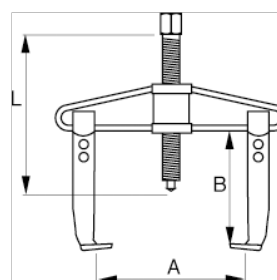

**701-90-1**

**Estrattore universale a due bracci con  
regolazione rapida, 90X100 mm**

## DETTAGLI PRODOTTO

- Invertendo i bracci l'estrattore può servire per interno o per esterno
- Corpo e bracci in acciaio forgiato
- Finitura galvanizzata. Spinotto temprato a induzione.
- Sezione della trave leggera e robusta.
- Dadi a regolazione rapida per un facile e veloce posizionamento.
- Viti di regolazione con cappuccio in plastica sovradimensionato.

## ATTRIBUTI PRODOTTO

Prodotto	<b>A</b>	<b>B</b>	<b>L</b>		
<b>701-90-1</b>	90 mm	100 mm	130 mm	4 to	900 g