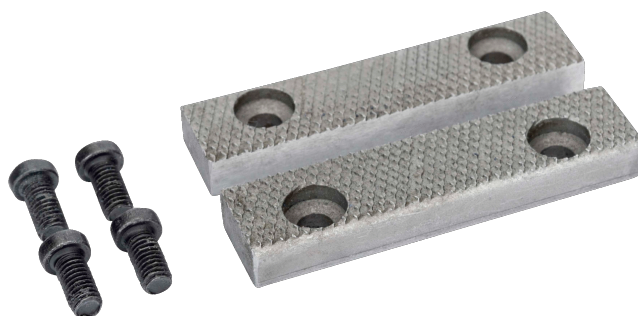

**202-100**

**Ganasce e viti di ricambio per morsa  
da banco 207-100**

#### DETTAGLI PRODOTTO

- Coppia di ganasce e viti di ricambio per morse 207-100/207-150

#### ATTRIBUTI PRODOTTO

Prodotto
<b>202-100</b>