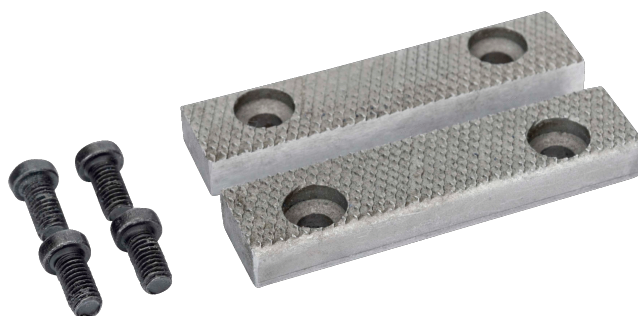

202-125

**Ganasce e viti di ricambio per morsa
da banco 207-125**

DETTAGLI PRODOTTO

- Coppia di ganasce e viti di ricambio per morse 207-100/207-150

ATTRIBUTI PRODOTTO

Prodotto
202-125