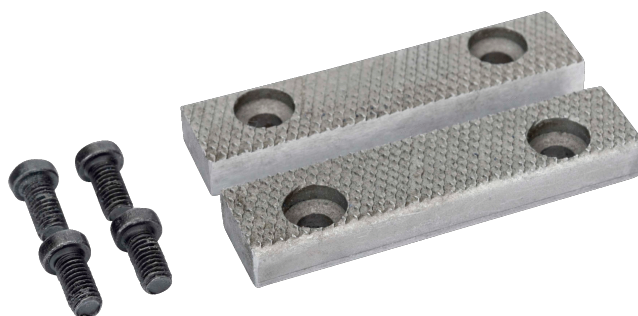

202-150

**Ganasce e viti di ricambio per morsa
da banco 207-150**

DETTAGLI PRODOTTO

- Coppia di ganasce e viti di ricambio per morse 207-100/207-150

ATTRIBUTI PRODOTTO

Prodotto
202-150