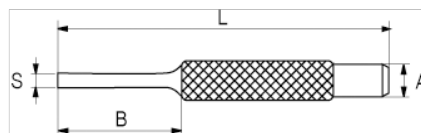

515-006-1

Cacciaspine, finitura nera, 6 mm

DETTAGLI PRODOTTO

- Forma tonda
- Punta e manico 52-58 HRC
- Estremità a incudine 56-58 HRC
- Acciaio al cromo-vanadio
- Norme: UNE 16575
- Corpo con finitura nera
- Confezione self-service

ATTRIBUTI PRODOTTO

Prodotto	S	L	A	B	
515-006-1	6 mm	115 mm	10 mm	33 mm	55 g