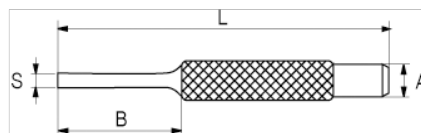

515-008-1

Cacciaspine, finitura nera, 8 mm

DETTAGLI PRODOTTO

- Forma tonda
- Punta e manico 52-58 HRC
- Estremità a incudine 56-58 HRC
- Acciaio al cromo-vanadio
- Norme: UNE 16575
- Corpo con finitura nera
- Confezione self-service

ATTRIBUTI PRODOTTO

Prodotto	S	L	A	B	
515-008-1	8 mm	130 mm	12 mm	43 mm	91 g