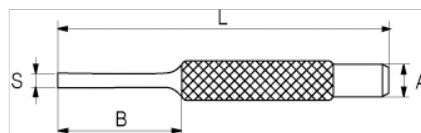

515-009-1

Cacciaspine, finitura nera, 9 mm

DETTAGLI PRODOTTO

- Forma tonda
- Punta e manico 52-58 HRC
- Estremità a incudine 56-58 HRC
- Acciaio al cromo-vanadio
- Norme: UNE 16575
- Corpo con finitura nera
- Confezione self-service

ATTRIBUTI PRODOTTO

Prodotto	S	L	A	B	
515-009-1	9 mm	130 mm	12 mm	43 mm	96 g