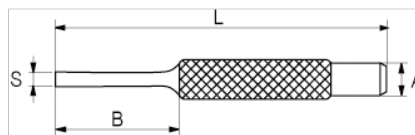

517-140-1

Cacciaspine, 140, serie lunga, 5 mm

## DETTAGLI PRODOTTO

- Forma tonda
- Serie lunga
- Punta e manico 52-58 HRC
- Estremità a incudine 56-58 HRC
- Acciaio al cromo-vanadio
- Norme: UNE 16575
- Corpo con finitura nera
- Confezione self-service

## ATTRIBUTI PRODOTTO

Prodotto	<b>S</b>	<b>L</b>	<b>A</b>	<b>B</b>	
<b>517-140-1</b>	5 mm	140 mm	10 mm	50 mm	60 g