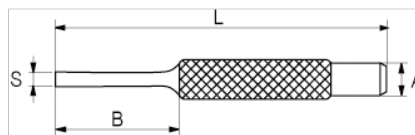

517-145-1

Cacciaspine, 145, serie lunga, 6 mm

DETTAGLI PRODOTTO

- Forma tonda
- Serie lunga
- Punta e manico 52-58 HRC
- Estremità a incudine 56-58 HRC
- Acciaio al cromo-vanadio
- Norme: UNE 16575
- Corpo con finitura nera
- Confezione self-service

ATTRIBUTI PRODOTTO

Prodotto	S	L	A	B	
517-145-1	6 mm	145 mm	10 mm	55 mm	64 g