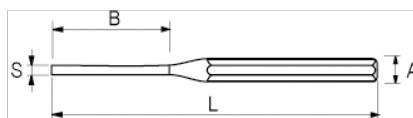

518-006-1

Cacciaspine, 175, serie lunga, 6 mm

DETTAGLI PRODOTTO

- Codolo ottagonale
- Serie lunga
- Punta da 54 HRC a 58 HRC
- Estremità a incudine da 38 HRC a 46 HRC
- Acciaio al cromo-molibdeno-vanadio
- Verniciati in blu
- Confezione self-service

ATTRIBUTI PRODOTTO

Prodotto	S	L	A	B	 g
518-006-1	6 mm	175 mm	10 mm	80 mm	72 g