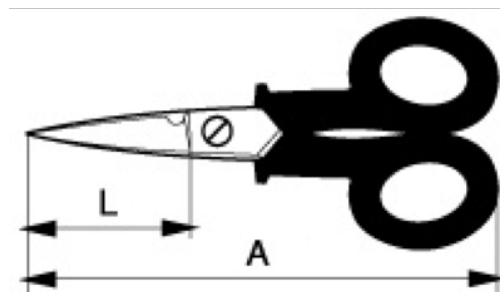

661-140-1

Forbici per elettricista, 5-1/2",
impugnatura in PVC, per un'elevata
capacità di taglio

DETTAGLI PRODOTTO

- Forbici per elettricista per lavori impegnativi
- Lama microzigrinata
- Impugnature con rivestimento in PVC
- Anelli plastificati per le dita
- Lunghezza tagliente 43 mm
- Lunghezza totale 145 mm
- Completamente in acciaio
- Fodero speciale progettata per evitare incidenti

ATTRIBUTI PRODOTTO

Prodotto	A	L	g
661-140-1	43 mm	145 mm	76 g