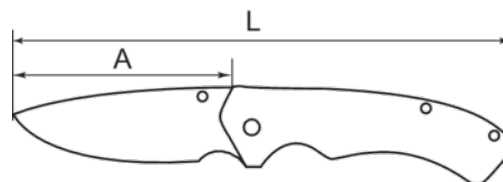

669-190-1

Coltello a serramanico, nero,  
spessore della lama 2,6 mm

## DETTAGLI PRODOTTO

- Coltello a serramanico
- Manico nero in acciaio
- Lunghezza manico: 113 mm.
- Lama in acciaio inossidabile 3Cr13
- Leggero e confortevole
- Gancio per attacco alla cintura
- Larghezza lama: 2,63 mm
- Lunghezza totale: 190 mm
- Confezione self-service

## ATTRIBUTI PRODOTTO

Prodotto	A	L	g
669-190-1	72 mm	190 mm	120 g