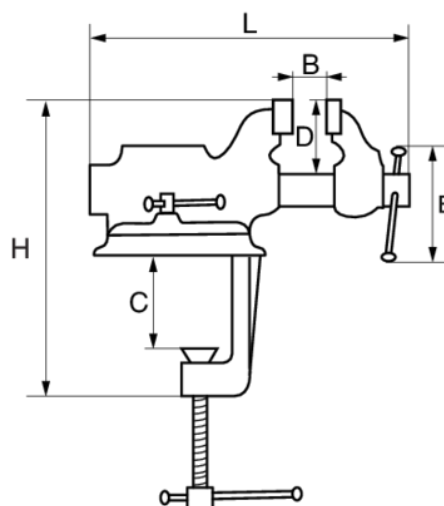

**217-50-B**

**Morsa da banco compatta 50 mm in blister**

## DETTAGLI PRODOTTO

- Utensile portatile, leggero e versatile
- La base girevole a 360° aggiunge flessibilità alla morsa per lavorare in diverse posizioni
- Battente rifinito e ganasce parallele per garantire una pressione di serraggio costante
- Ideale per lavori di lieve entità, può essere spostata facilmente e velocemente in una nuova postazione di lavoro
- Facilmente agganciabile al banco da lavoro
- Materiale: ghisa
- In blister

## ATTRIBUTI PRODOTTO

Prodotto			<b>B</b>	<b>C</b>	<b>D</b>	<b>E</b>	<b>H</b>	<b>L</b>	
<b>217-50-B</b>	50 mm	360 °	40 mm	34 mm	20 mm	43 mm	120 mm	125 mm	1100 g