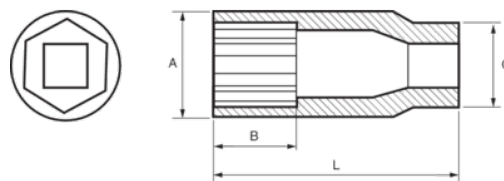

103A-12-1

Chiave a bussola 1/4" serie lunga
esagonale 3/8"

DETTAGLI PRODOTTO

- Chiave a bussola serie lunga 1/4", esagonale, in pollici
- Acciaio legato al cromo-vanadio
- Finitura lucida cromata
- Profilo ondulato NPP
- Conforme alle norme: DIN3120, DIN3124

ATTRIBUTI PRODOTTO

Prodotto		A	B	C	L	
103A-12-1	3/8 in	13.7 mm	24 mm	12 mm	50 mm	39 g