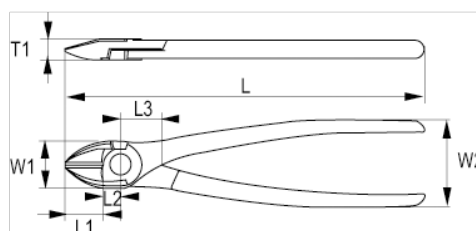

624V-140-1

Tronchesi a taglio laterale isolati,
140 mm

DETTAGLI PRODOTTO

- Tronchesi isolati a taglio laterale
- Per lavorare su apparecchi sotto tensione fino a 1.000 volt
- Con tagliente temprato a induzione per filo tenero e duro
- Impugnature: impugnature bi-componenti isolate a presa morbida per un maggiore comfort e controllo
- Finitura: lucida
- Materiale: Acciaio legato ad alte prestazioni
- Durezza max. del tagliente: 60-65 HRC
- Norme: ISO 5749
- Massima capacità di taglio: 1- filo in rame, 2- filo medio duro

ATTRIBUTI PRODOTTO

Prodotto	L	L1	W1	W2	T1			
624V-140-1	142 mm	20.5 mm	18.6 mm	50 mm	10 mm	1.6 mm	0.5 mm	170 g