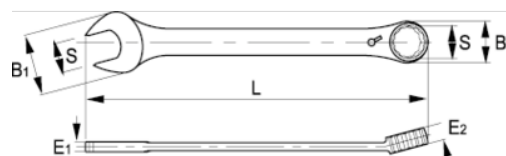

18S-10-1

Chiave combinata a cricchetto extra-corta 10 mm

DETTAGLI PRODOTTO

- Chiave combinata a cricchetto extra-corta, in millimetri e pollici
- Finitura: satinata cromata
- Materiale: Acciaio legato ad alte prestazioni
- Durezza: 40-50 HRC
- Conforme alle norme: ISO 3318 e DIN 3113
- -1 confezione self-service

ATTRIBUTI PRODOTTO

Prodotto	S	B1	B2	E1	E2	L	 g
18S-10-1	10 mm	22 mm	22 mm	6 mm	7.8 mm	96 mm	48 g