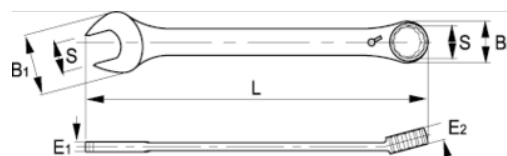

**18S-19-1**

**Chiave combinata a cricchetto extra-corta 19 mm**

## DETTAGLI PRODOTTO

- Chiave combinata a cricchetto extra-corta, in millimetri e pollici
- Finitura: satinata cromata
- Materiale: Acciaio legato ad alte prestazioni
- Durezza: 40-50 HRC
- Conforme alle norme: ISO 3318 e DIN 3113
- -1 confezione self-service

## ATTRIBUTI PRODOTTO

Prodotto	<b>S</b>	<b>B1</b>	<b>B2</b>	<b>E1</b>	<b>E2</b>	<b>L</b>	 <b>g</b>
<b>18S-19-1</b>	19 mm	40.8 mm	40.8 mm	8.5 mm	11.2 mm	138 mm	163 g