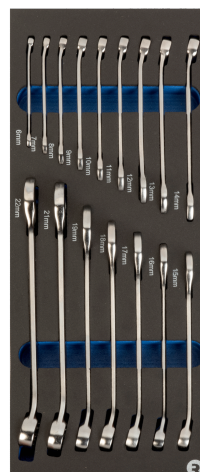

**IFF1E004**

**Chiavi combinate in alloggiamento  
termoformato 1/3, 16 pezzi**

## DETTAGLI PRODOTTO

- Termoformato 1/3 con utensili, 16 pezzi
- Chiavi combinate
- Comprende chiavi combinate da 6 a 22 mm

## ATTRIBUTI PRODOTTO

Prodotto		
<b>IFF1E004</b>	48 x 180 x 440 mm	1.67 kg

Chiave combinata 18 mm, confezione industriale  
25-18-2

Chiave combinata 19 mm, confezione industriale  
25-19-2

Chiave combinata 21 mm, confezione  
industriale  
**25-21-2**

Chiave combinata 22 mm, confezione  
industriale  
**25-22-2**