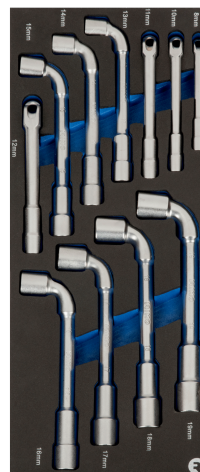

IFF1E005

Chiavi a pipa doppia in alloggiamento termoformato 1/3, 11 pezzi

DETTAGLI PRODOTTO

- Termoformato 1/3 con utensili, 11 pezzi
- Composizione: Giratubi esagonale aperta 6x6
- -Chiave a tubo esagonale aperta da 8 mm a 19 mm

ATTRIBUTI PRODOTTO

Prodotto		
IFF1E005	38 x 180 x 440 mm	2.4 kg

CONTENUTO ASSORTIMENTO

Chiave a pipa doppia esagonale 8 mm,
con clip
52-08-1

Chiave a pipa doppia esagonale 10
mm, con clip
52-10-1

Chiave a tubo doppia esagonale 11
mm, con clip
52-11-1

Chiave a pipa doppia esagonale 12
mm, con clip
52-12-1

Chiave a pipa doppia esagonale 13
mm, con clip
52-13-1

Chiave a pipa doppia esagonale 14
mm, con clip
52-14-1

Chiave a pipa doppia esagonale 15
mm, con clip
52-15-1

Chiave a pipa doppia esagonale 16
mm, con clip
52-16-1

Chiave a pipa doppia esagonale 17
mm, con clip
52-17-1

Chiave a pipa doppia esagonale 18
mm, con clip
52-18-1

Chiave a pipa doppia esagonale 19
mm, con clip
52-19-1