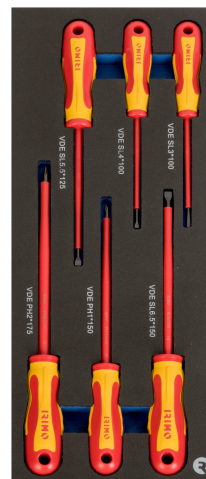

IFF1E025

Cacciavite isolato per vite intaglio semplice e Phillips in alloggiamento termoformato 1/3, 6 pezzi

DETTAGLI PRODOTTO

- Termoformato 1/3 con utensili, 6 pezzi
- Cacciavite isolati
- Comprende cacciavite isolato 1.000 V 3X100, 4x100, 5,5x125, 6,5x150, PH-1x150 e PH-2x175

ATTRIBUTI PRODOTTO

| Prodotto | | |
|-----------------|-------------------|---------|
| IFF1E025 | 35 x 180 x 440 mm | 0.54 kg |

CONTENUTO ASSORTIMENTO

Cacciavite isolato per vite intaglio
semplice, 3x100
408V-3-100

Cacciavite isolato per vite intaglio
semplice, 4x100
408V-4-100

Cacciavite isolato per vite intaglio
semplice, 5,5x125
408V-5.5-125

Cacciavite isolato per vite intaglio
semplice, 6,5x150
408V-6.5-150

Cacciavite isolato per vite Phillips PH
1x150
409V-1-150

Cacciavite isolato per vite Phillips PH
2x175
409V-2-175