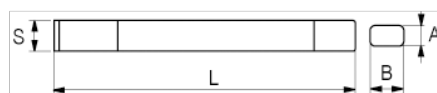

500-240-1

Scalpello extra piatto, 4 mm

DETTAGLI PRODOTTO

- Codolo ovale piatto
- Extra piatto, 4 mm
- Acciaio al cromo-molibdeno-vanadio
- Verniciato color oro
- Confezione self-service

ATTRIBUTI PRODOTTO

Prodotto	S	L	A	B	 g
500-240-1	26 mm	230 mm	4 mm	26 mm	278 g