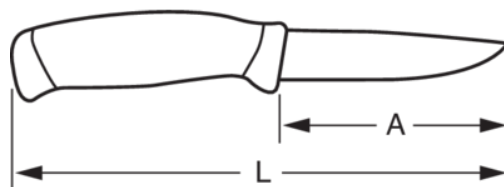

672-220-1

Coltello per uso generico, lama in acciaio, 220 mm

#### ATTRIBUTI PRODOTTO

Prodotto	A	L	g
672-220-1	100 mm	220 mm	140 g