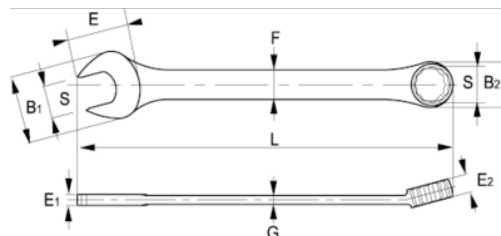

25-06-1/25-100-2

Chiave combinata, in millimetri

DETTAGLI PRODOTTO

- Chiave combinata, in millimetri e pollici
- Finitura: satinata cromata
- Materiale: Acciaio legato ad alte prestazioni
- Durezza: 42-50 HRC
- Conforme alle norme: ISO 10102
- -1 confezione self-service, -2 confezione industriale