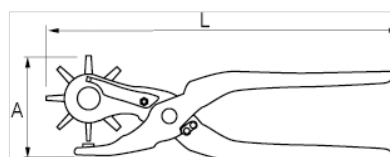

**330021**

**Fustella a testa intercambiabile, 6 misure**

## DETTAGLI PRODOTTO

- Lama rotante per cuoio, gomma, plastica, tela, giunti e altri materiali simili
- 6 dimensioni di punzonatura 2-2,5-3-3,5-4,5 mm
- Facile selezione e visione dei fori di diametro per evitare errori
- Il suo design esclusivo riduce la forza necessaria del 70%
- Confezione industriale

## ATTRIBUTI PRODOTTO

Prodotto	<b>A</b>	<b>L</b>	
<b>330021</b>	90 mm	220 mm	260 g