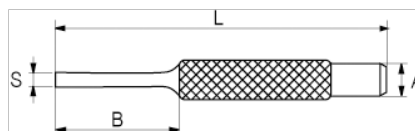

517

Cacciaspine zigrinato codolo cilindrico serie lunga

DETTAGLI PRODOTTO

- Forma tonda
- Serie lunga
- Punta e manico 52-58 HRC
- Estremità a incudine 56-58 HRC
- Acciaio al cromo-vanadio
- Norme: UNE 16575
- Corpo con finitura nera
- Confezione self-service

ATTRIBUTI PRODOTTO

Prodotto	S	L	A	B	
517-120-1	2 mm	120 mm	8 mm	30 mm	33 g
517-130-1	3 mm	130 mm	8 mm	40 mm	35 g
517-135-1	4 mm	135 mm	8 mm	45 mm	37 g
517-140-1	5 mm	140 mm	10 mm	50 mm	60 g
517-145-1	6 mm	145 mm	10 mm	55 mm	64 g
517-150-1	8 mm	150 mm	12 mm	60 mm	100 g