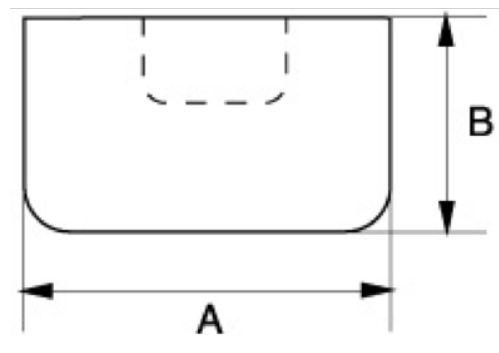

**529061-529101**

**Testa di ricambio per mazzuola con rivestimento in nylon**

#### DETTAGLI PRODOTTO

- Testa di ricambio in nylon
- Adatta per 529151, 529161, 529171, 521181 e 521191

- Fornita in una confezione

## ATTRIBUTI PRODOTTO

Prodotto	<b>A</b>	<b>B</b>		
<b>529061</b>	22 mm	12 mm	8 mm	10 g
<b>529071</b>	28 mm	19 mm	9 mm	15 g
<b>529081</b>	35 mm	22 mm	10 mm	20 g
<b>529091</b>	44 mm	27 mm	13 mm	50 g
<b>529101</b>	55 mm	32 mm	16 mm	80 g